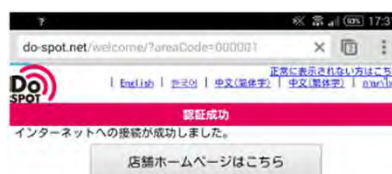

利用規約に同意

Check the Terms and Conditions

4

メールアドレス入力

Enter e-mail address

メールアドレスを入力して、接続をクリック。
Enter your e-mail address, and click Connect.

5

ご利用頂けます！

Connect!

1回あたり最大15分間まで利用可能！
1日あたり最大4回まで利用可能！
1日あたり最大60分間まで利用可能！

◆ Up to 15 minutes each time!
◆ Up to 4 times a day!
◆ Up to 60 minutes a day!