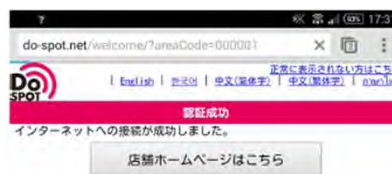

利用規約に同意

Check the Terms and Conditions

4

メールアドレス入力

Enter e-mail address

メールアドレスを入力して、接続をクリック。Enter your e-mail address, and click Connect.

5

ご利用頂けます！

Connect!

1回あたり最大15分間まで利用可能！
1日あたり最大4回まで利用可能！
1日あたり最大60分間まで利用可能！

- ◆ Up to 15 minutes each time!
- ◆ Up to 4 times a day!
- ◆ Up to 60 minutes a day!