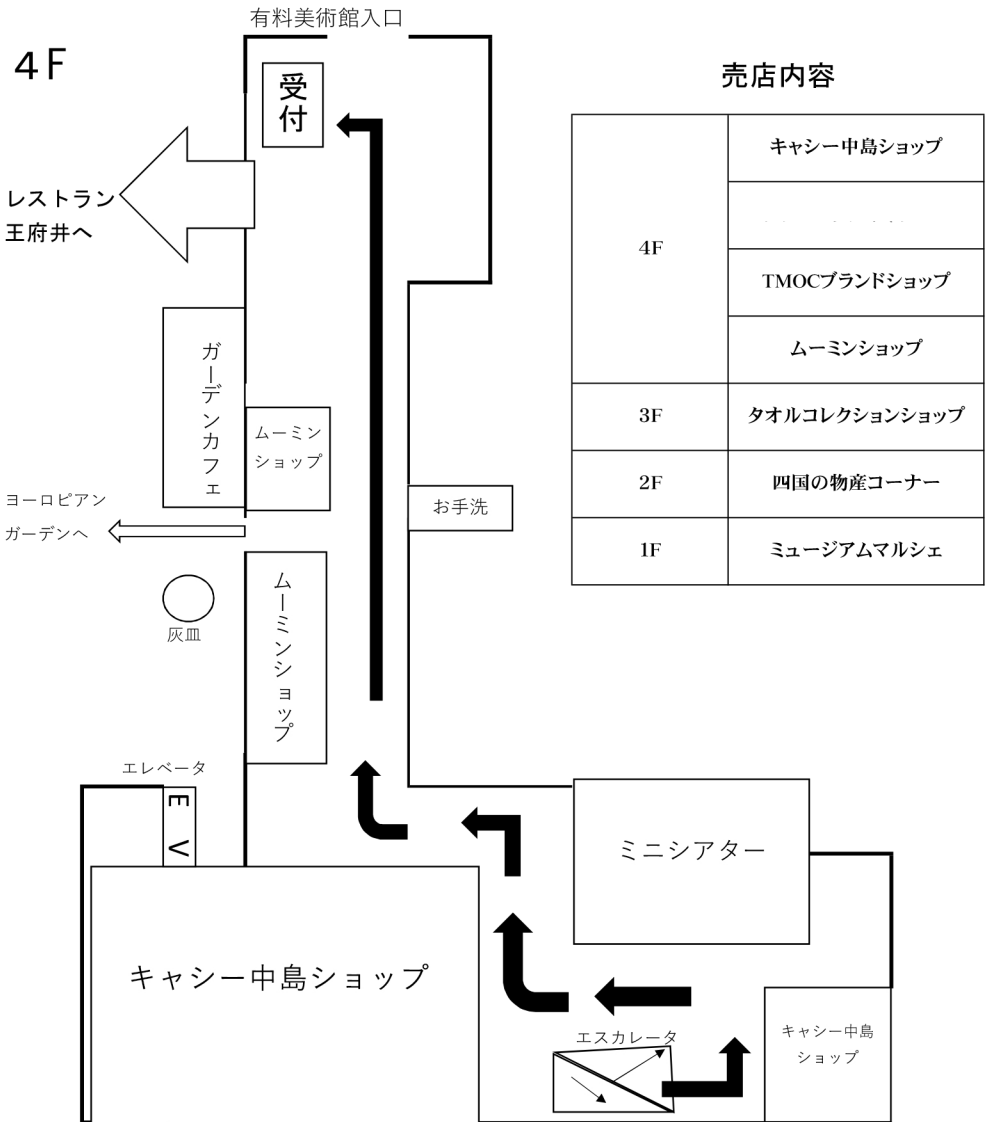

有料美術館入館ご案内

- ・ ご来館後エスカレーターで4F奥の有料美術館受付へ。
- ・ 有料美術館見学後、ご自由にショッピングをお楽しみください。
- ・ 喫煙所は4F屋外のヨーロピアンガーデンにあります。